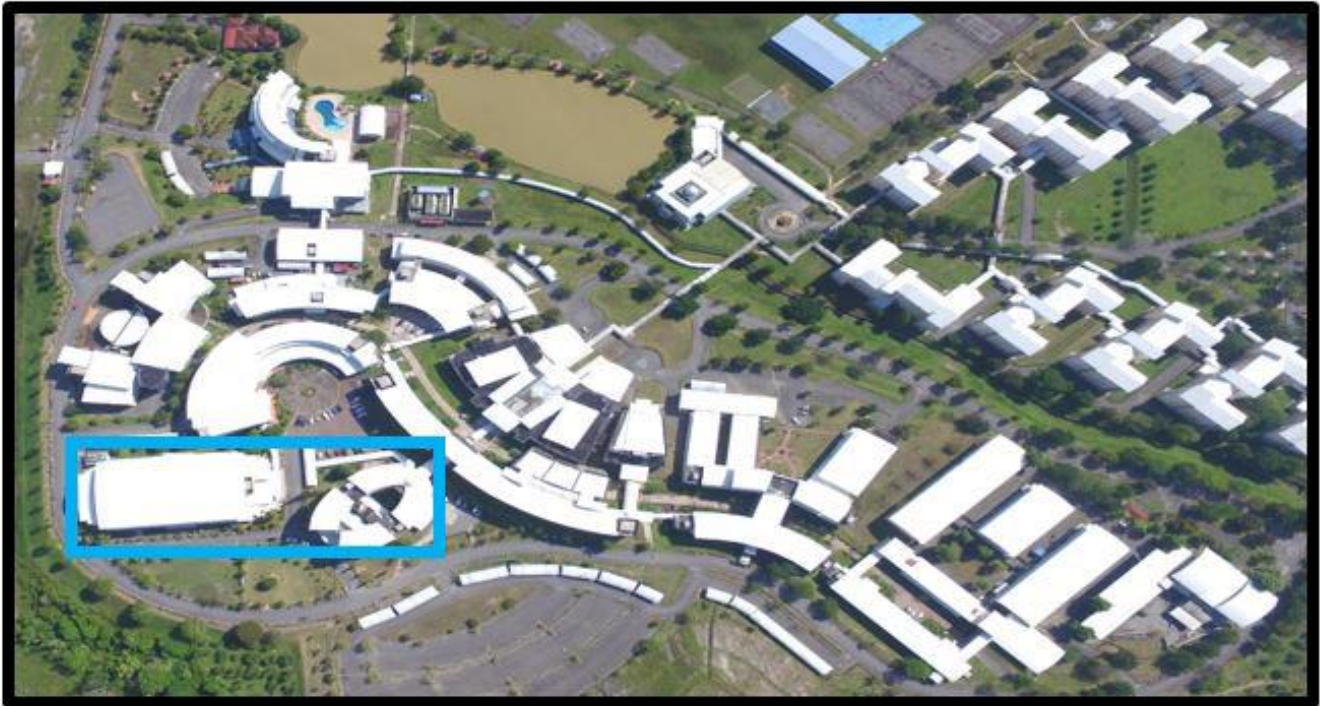

PELAN LOKASI ZON EKSA PTSS

ZON 1: IBNU BATUTAH -PENTADBIRAN